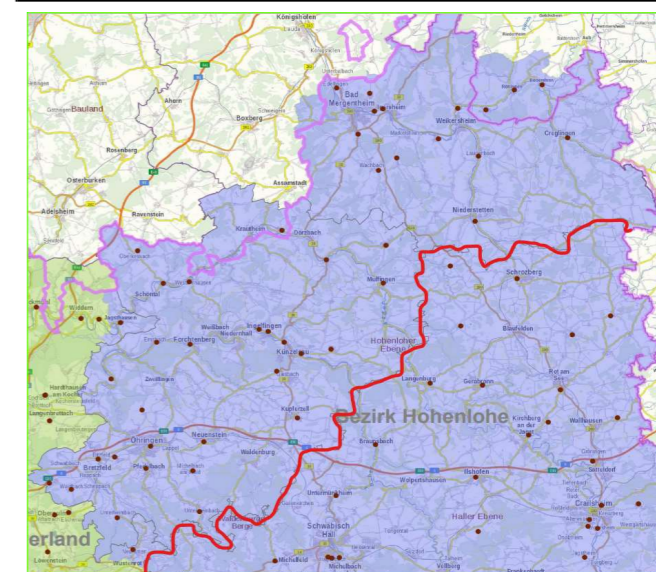

Bezirk Hohenlohe - Staffeleinteilungen Herren für die Qualifikations-Saison 2023 / 24

Stand: 27.06.2023 / Erstellt | Martin Basler | BSL

Ab der Saison 2024/25 zum Bezirk 12

Hohenlohe Süd

Zum Saisonende - Zwei Entscheidungsspiele um die Meisterschaft und den Aufstieg in die Landesliga 1

Bezirksliga Hohenlohe Süd			Abs
1	TSV Obersontheim		A1
2	SGM Ilshofen2/Großaltdorf		A2
3	SG SSV/ Spfr. Schwäbisch Hall		A1
4	SGM VfR Altenmünster / ESV Crailsheim		A2
5	TURA Untermünkheim		A1
6	TSV Michelfeld		A1
7	Spfr. DJK Bühlerzell		A1
8	VfL Mainhardt		A1
9	TSV Gaildorf		A1
10	SpVgg Gammesfeld		A2
11	GSV Waldtann		A2
12	SV Westheim		A1
13	TSV Dünzbach		A2
14	SC Bühlermann		A1

Spielsystem: 1 - fache Runde
Hin- und Rückrunde mit 26 Spielen
Spieltage gemeinsam mit B2

Hohenlohe Nord

Ab der Saison 2024/25 zum Bezirk 3

Bezirksliga Hohenlohe Nord			Abs
1	SV Wachbach		A3
2	SSV Gaisbach		A3
3	VfB Bad Mergentheim		A3
4	TV Niederstetten		A3
5	TSG Öhringen		A3
6	SGM Niedernhall / Weißbach		A3
7	SGM Markelsheim / Elpersheim		A3
8	SGM Mulfingen/Hollenbach 2		A3
9	TSV Kupferzell		A3