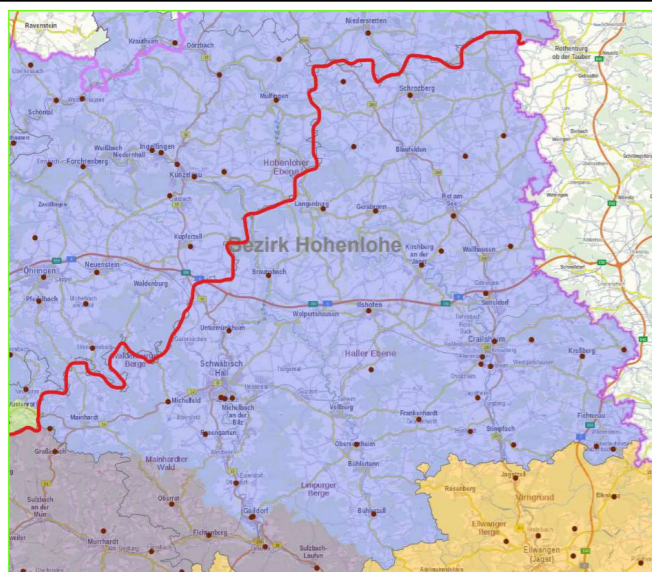

Bezirk Hohenlohe - Staffeleinteilungen Herren für die Qualifikations-Saison 2023 / 24

Stand: 27.06.2023 / Erstellt | Martin Basler | BSL

Ab der Saison 2024/25 zum Bezirk 12

Hohenlohe Süd

Zum Saisonende - Zwei Entscheidungsspiele um die Meisterschaft und den Aufstieg in die Landesliga 1

Bezirksliga Hohenlohe Süd			Abs
1	TSV Obersontheim		A1
2	SGM Ilshofen2/Großaltdorf		A2
3	SG SSV/ Spfr. Schwäbisch Hall		A1
4	SGM VfR Altenmünster / ESV Crailsheim		A2
5	TURA Untermünkheim		A1
6	TSV Michelfeld		A1
7	Spfr. DJK Bühlerzell		A1
8	VfL Mainhardt		A1
9	TSV Gaildorf		A1
10	SpVgg Gammesfeld		A2
11	GSV Waldtann		A2
12	SV Westheim		A1
13	TSV Dünzbach		A2
14	SC Bühlermann		A1

Spielsystem: 1 - fache Runde
Hin- und Rückrunde mit 26 Spielen
Spieltage gemeinsam mit B2

Hohenlohe Nord

Ab der Saison 2024/25 zum Bezirk 3

Bezirksliga Hohenlohe Nord			Abs
1	SV Wachbach		A3
2	SSV Gaisbach		A3
3	VfB Bad Mergentheim		A3
4	TV Niederstetten		A3
5	TSG Öhringen		A3
6	SGM Niedernhall / Weißbach		A3
7	SGM Markelsheim / Elpersheim		A3
8	SGM Mulfingen/Hollenbach 2		A3
9	TSV Kupferzell		A3